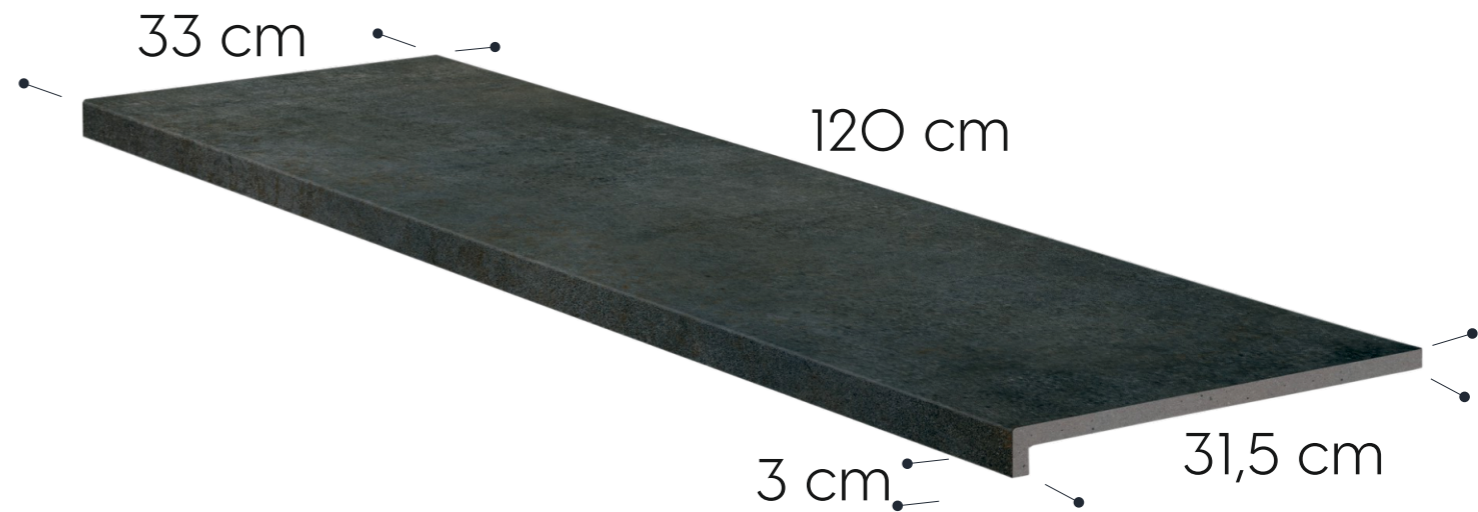

exagres
TECHNICAL SOLUTIONS

Peldaño recto 120

33 x 120 x 3 cm
13.0" x 47.2" x 1.2"

✂ 12 mm

 rectificado. rectified

 C-1  R9

 C-3  R11  C

Steel