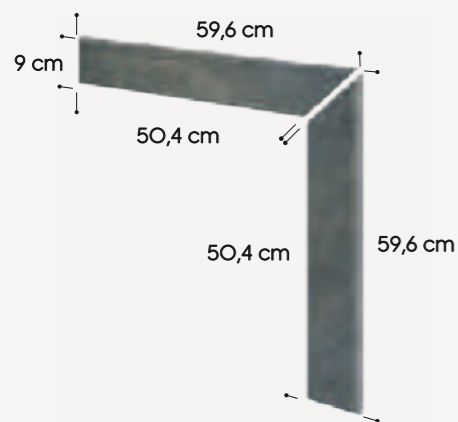

rectificado
rectified

exagres
TECHNICAL SOLUTIONS

Steel

Copper

Corten

Venus

120x120 cm*
47.2" x 47.2"

60x120 cm*
23.6" x 47.2"

14,5x120 cm*
5.7" x 47.2"

33x66,5 cm
13.0" x 26.2"

✂ 11 mm

✂ 9 mm

✂ 9 mm

✂ 10 mm

📏 C-1 📏 R9

📏 C-1 📏 R9

📏 C-1 📏 R9

📏 C-1 📏 R9

📏 C-3 📏 R11 📏 C Class

Cosmos serie

piezas piscina. pool pieces / peldaños y rodapiés. steps&skirtings

Peldaño recto 120
33 x 120 x 3 cm
13.0" x 47.2" x 1.2"

± 12 mm

☑️ rectificado. rectified

☑️ C-1 ☑️ R9

☑️ C-3 ☑️ R11 ☑️ C

Remate peldaño recto
3 x 33 cm
1.2" x 13.0"

± 7,5 mm

Zanquín ingletado recto
59,6 x 59,6 cm
23.5" x 23.5"

± 11 mm

Rodapié
9 x 60 cm
3.5" x 23.6"

± 11 mm