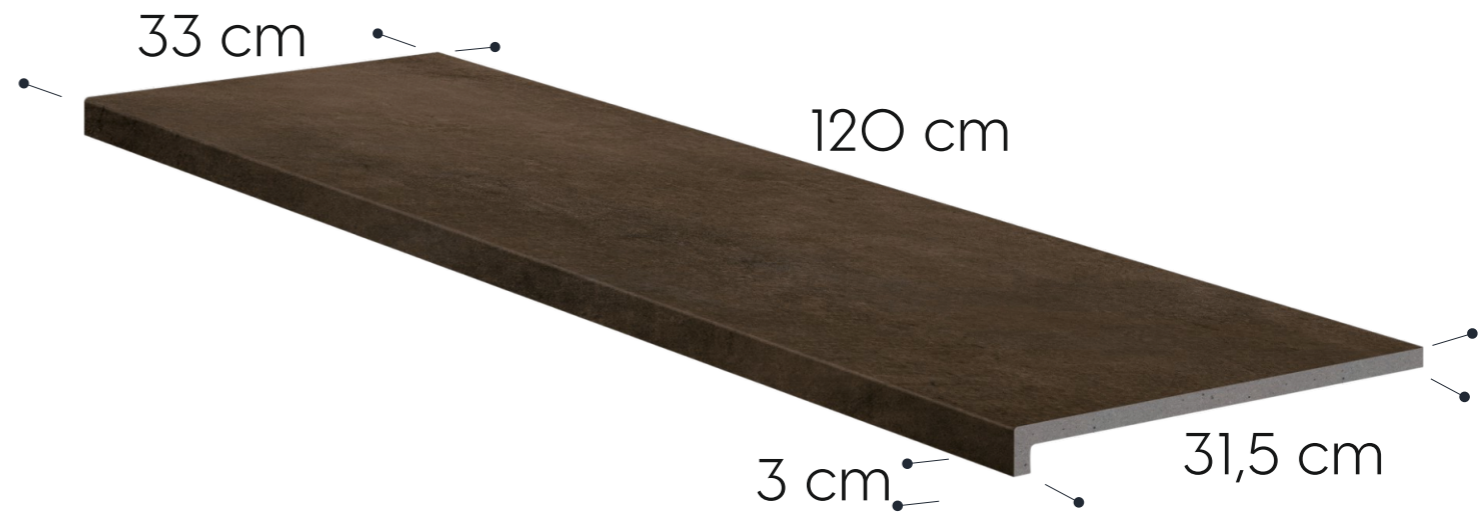

Cosmos

C-1
C-3

R9
R11

Clase C
C class

Ala < 0,5%
Alb < 1,5%
Bla < 0,5%*

V1

rectificado
rectified

exagres
TECHNICAL SOLUTIONS

Peldaño recto 120

33 x 120 x 3 cm
13.0" x 47.2" x 1.2"

✂ 12 mm

rectificado. rectified

C-1 R9

C-3 R11 C

Copper