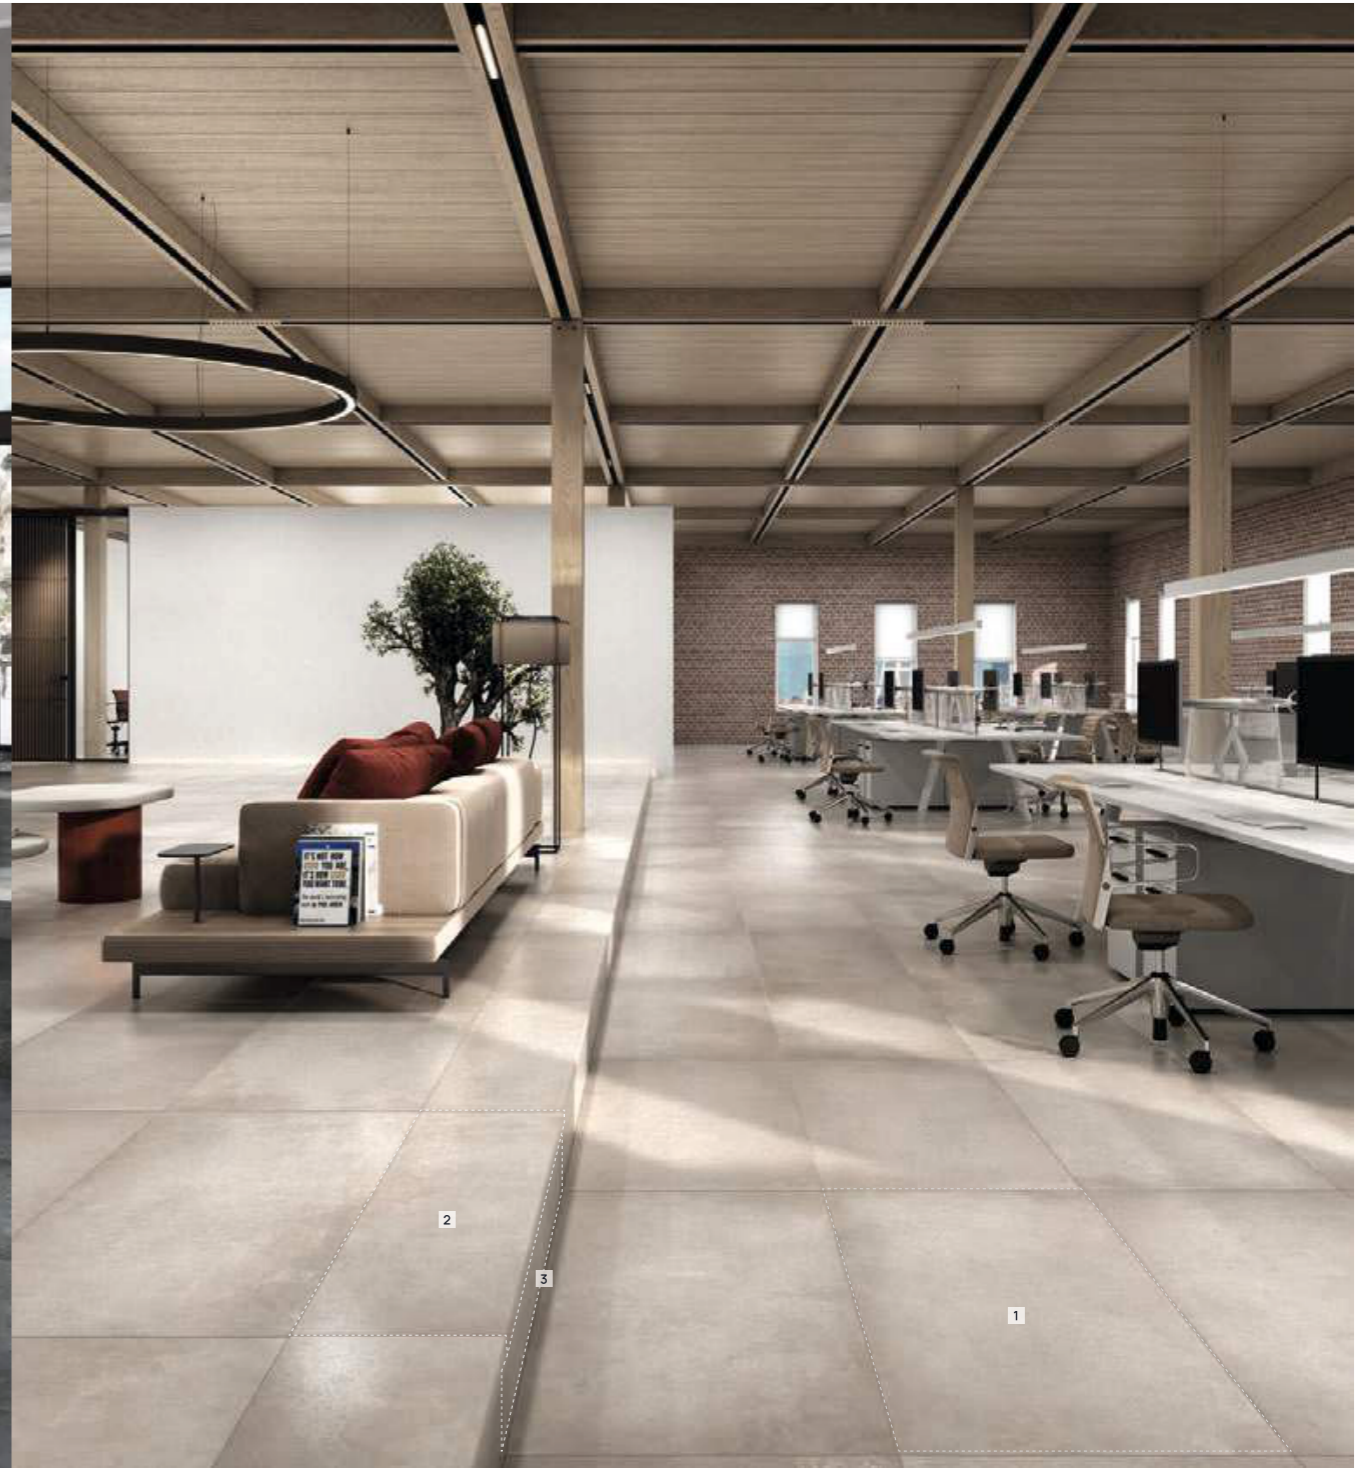

4 Tabica · 14,5x120 cm - C-1 / R9

Cosmos indoor

venus]

1 Base · 60x120 cm - C-1 / R9

2 Peldaño recto 120 · 33x120x3 cm - C-1 / R9

3 Tabica · 14,5x120 cm - C-1 / R9

URBAN

Cosmos indoor