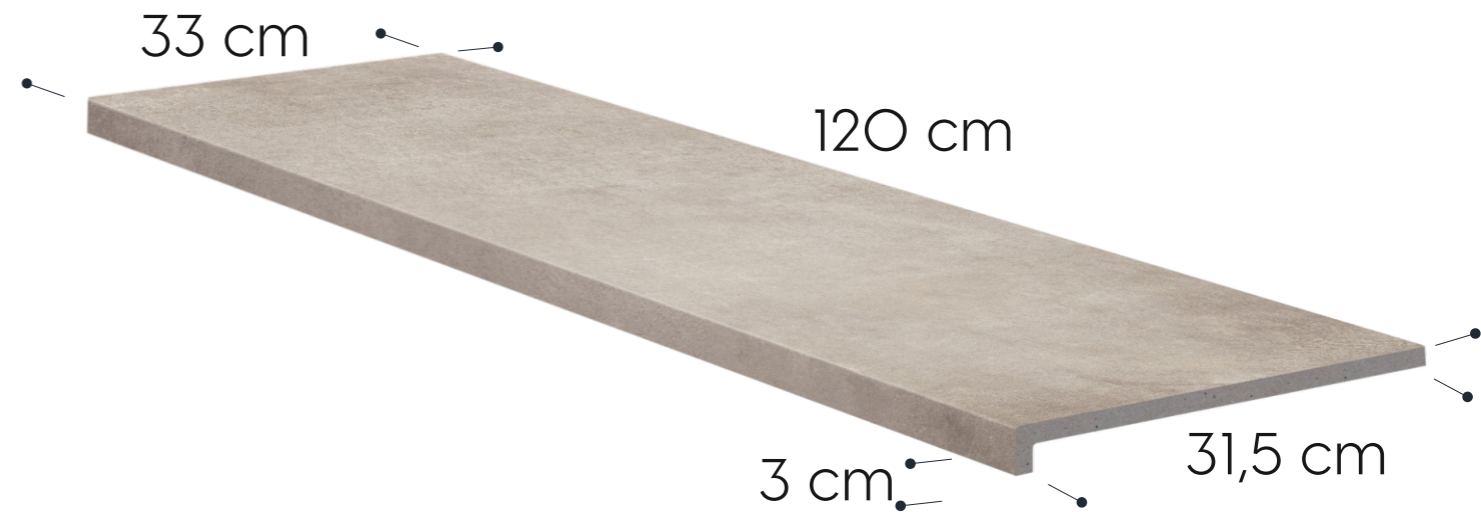

R9
R11

Clase C
C class

Ala < 0,5%
Alb < 1,5%
Bla < 0,5%*

V1

rectificado
rectified

exagres
TECHNICAL SOLUTIONS

Peldaño recto 120

33 x 120 x 3 cm
13.0" x 47.2" x 1.2"