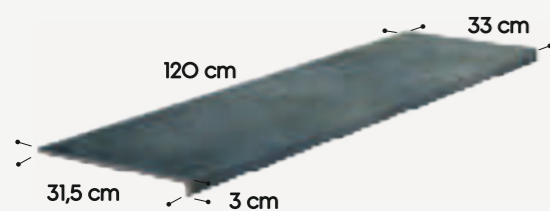

rectificado
rectified

exagres
TECHNICAL SOLUTIONS

Steel

Copper

Corten

Venus

120x120 cm*
47.2" x 47.2"

60x120 cm*
23.6" x 47.2"

14,5x120 cm*
5.7" x 47.2"

33x66,5 cm
13.0" x 26.2"

✂ 11 mm

✂ 9 mm

✂ 9 mm

✂ 10 mm

📏 C-1 📏 R9

📏 C-1 📏 R9

📏 C-1 📏 R9

📏 C-1 📏 R9

📏 C-3 📏 R11 📏 C Class

Cosmos serie

piezas piscina. pool pieces / peldaños y rodapiés. steps&skirtings

Peldaño recto 120
33 x 120 x 3 cm
13.0" x 47.2" x 1.2"

± 12 mm

☑️ rectificado. rectified